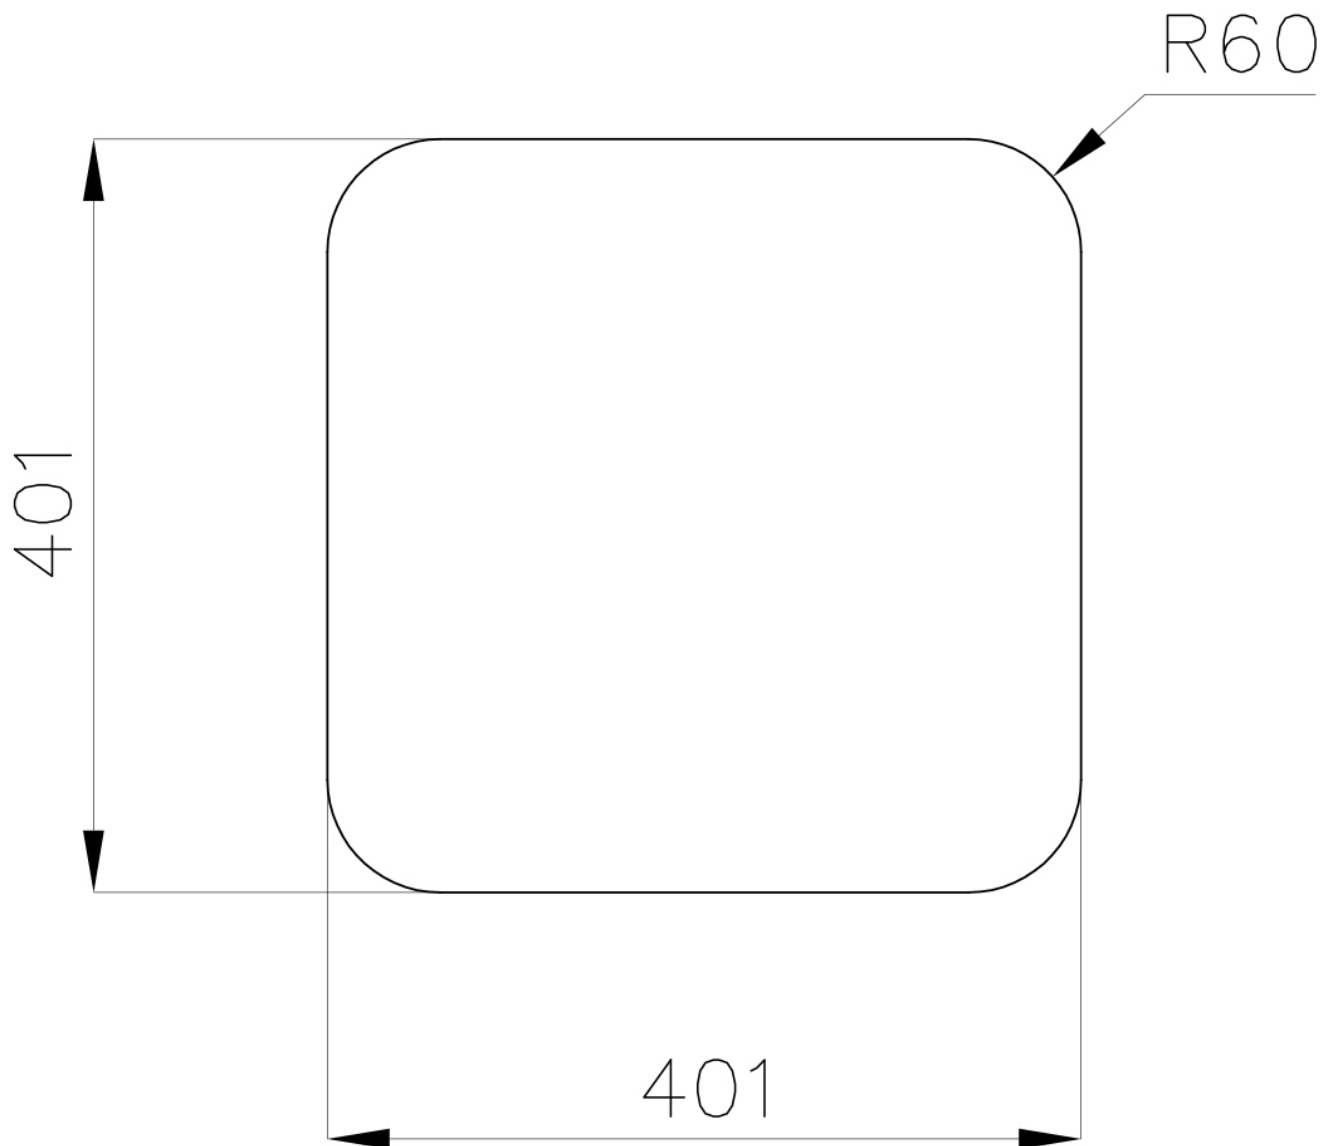

Lavello S3000

Vasca a sinistra

Lavelli in acciaio inox

Codice: 1114 862

CARATTERISTICHE

PILETTA 3,5" BASKET

Lo scarico è dotato di piletta grande 3,5", con il pratico tappo a cestello che impedisce il defluire nello scarico di parti solide.

Bordo Installazione

Sottotop

Materiale

Acciaio inox AISI 304

Texture

Spazzolato

Base

45 cm

Dimensioni

441x441 mm

Dotazioni standard

Ganci di fissaggio, guarnizione, piletta, troppo-pieno e sifone, Imballo in scatola

Fori Mixer Nessun foro di serie

Foro incasso Vedi scheda tecnica

Gocciolatoio No

Larghezza 44 cm

Misura vasca 400 x 400 mm

Numero vasche 1 vasca

Piletta Piletta 3,5"

DATI TECNICI

Cut out size
Dimensioni per foratura top

ACCESSORI OPZIONALI

Cestello bianco
8612 100

Cestello inox
8612 000