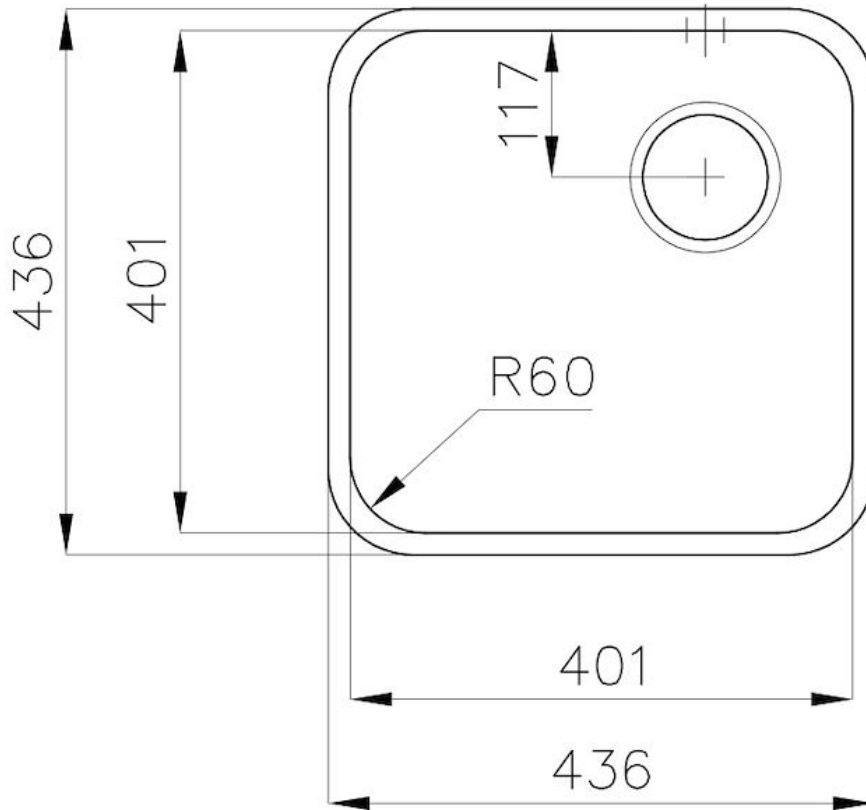

Bordo Installazione

Sottotop

Materiale

Acciaio inox AISI 304

Texture

Spazzolato

Base

45 cm

Dimensioni

441x441 mm

Dotazioni standard

Ganci di fissaggio, guarnizione, piletta, troppo-pieno e sifone, Imballo in scatola

Fori Mixer Nessun foro di serie

Foro incasso Vedi scheda tecnica

Gocciolatoio No

Larghezza 44 cm

Misura vasca 400 x 400 mm

Numero vasche 1 vasca

Piletta Piletta 3,5"

DATI TECNICI

Cut out size
Dimensioni per foratura top

ACCESSORI OPZIONALI

Cestello bianco
8612 100

Cestello inox
8612 000