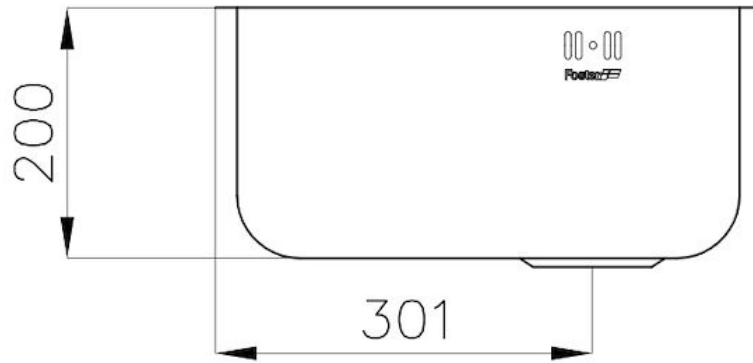

Dimensioni

441x441 mm

Dotazioni standard

Ganci di fissaggio, guarnizione, piletta, troppo-pieno e sifone, Imballo in scatola

Fori Mixer Nessun foro di serie

Foro incasso Vedi scheda tecnica

Gocciolatoio No

Larghezza 44 cm

Misura vasca 400 x 400 mm

Numero vasche 1 vasca

Piletta Piletta 3,5"

DATI TECNICI

Cut out size
Dimensioni per foratura top

ACCESSORI OPZIONALI

Cestello bianco
8612 100

Cestello inox
8612 000